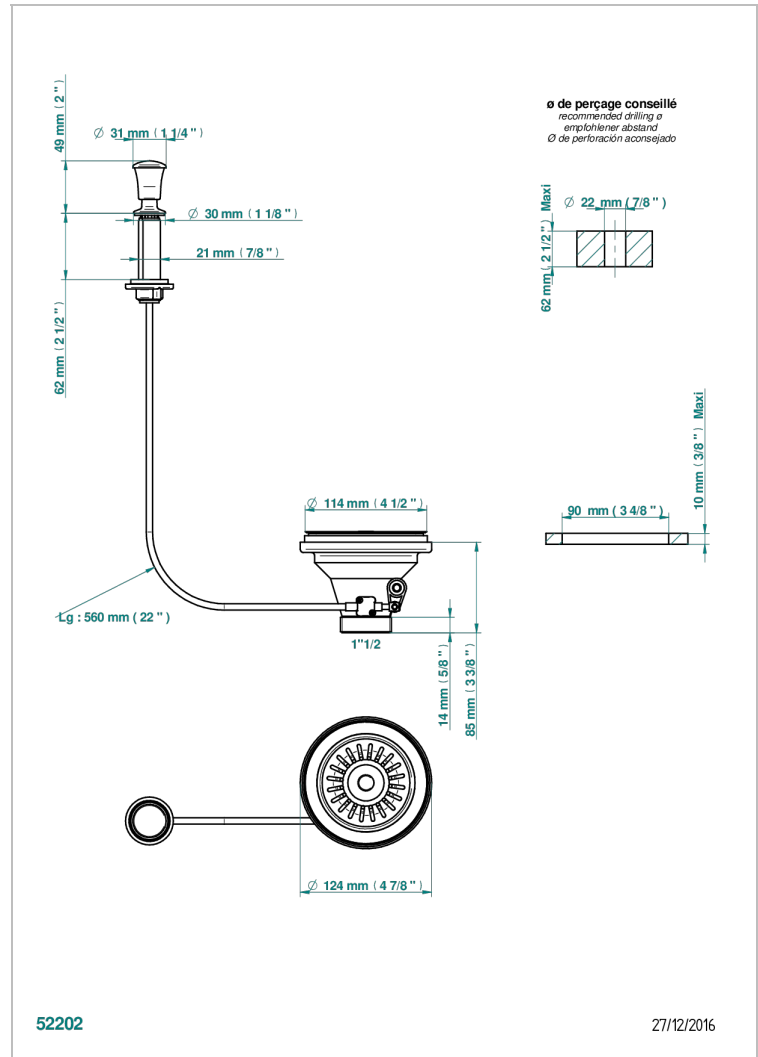

LES ONDES

G8A-364

Выпуск для мойки Ø 115 мм с решеткой

THG[®]
PARIS

ХАРАКТЕРИСТИКИ

- Les Ondes
- Выпуск для мойки Ø 115 мм с решеткой

ДОСТУПНЫЕ ВАРИАНТЫ ПОКРЫТИЙ

Бронза - D01
Золото - F01
Матовое золото - F07
Матовое светлое золото - F31
Матовый никель - C01
Матовый хром - C02

Никель - B01
Светлое золото - F30
Состаренный никель - H28
Хром - A02