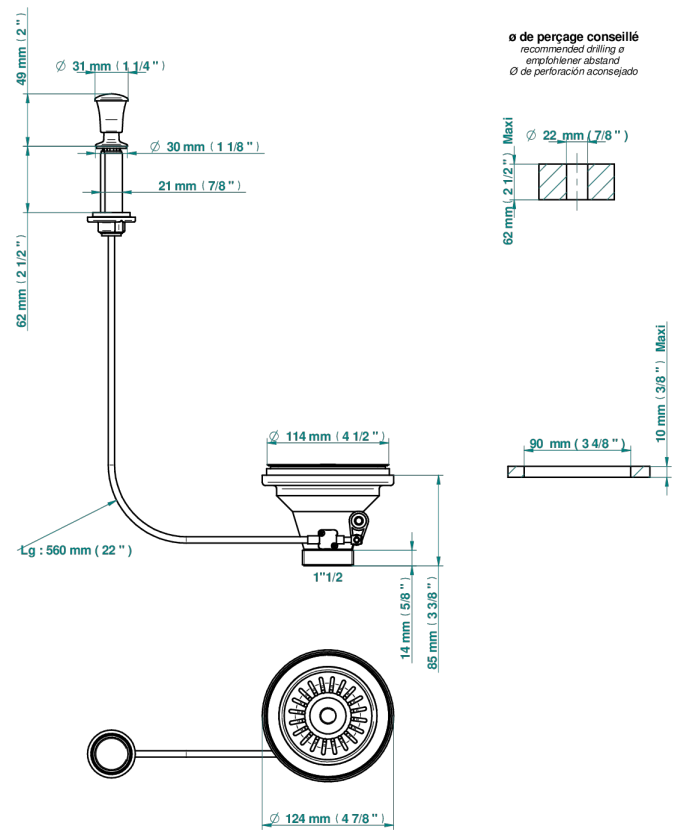

LES ONDES

G8A-364

Bonde d'évier Ø 115 mm à panier

THG®
PARIS

52202

27/12/2016

CARACTÉRISTIQUES

- Les Ondes
- Bonde d'évier Ø 115 mm à panier

FINITIONS DISPONIBLES

Bronze clair - D01
Chromé - A02
Chromé mat - C02
Doré brillant - F01
Doré mat - F07
Nickel brillant - B01

Nickel mat - C01
Or pâle - F30
Or pâle mat - F31
Vieux nickel - H28