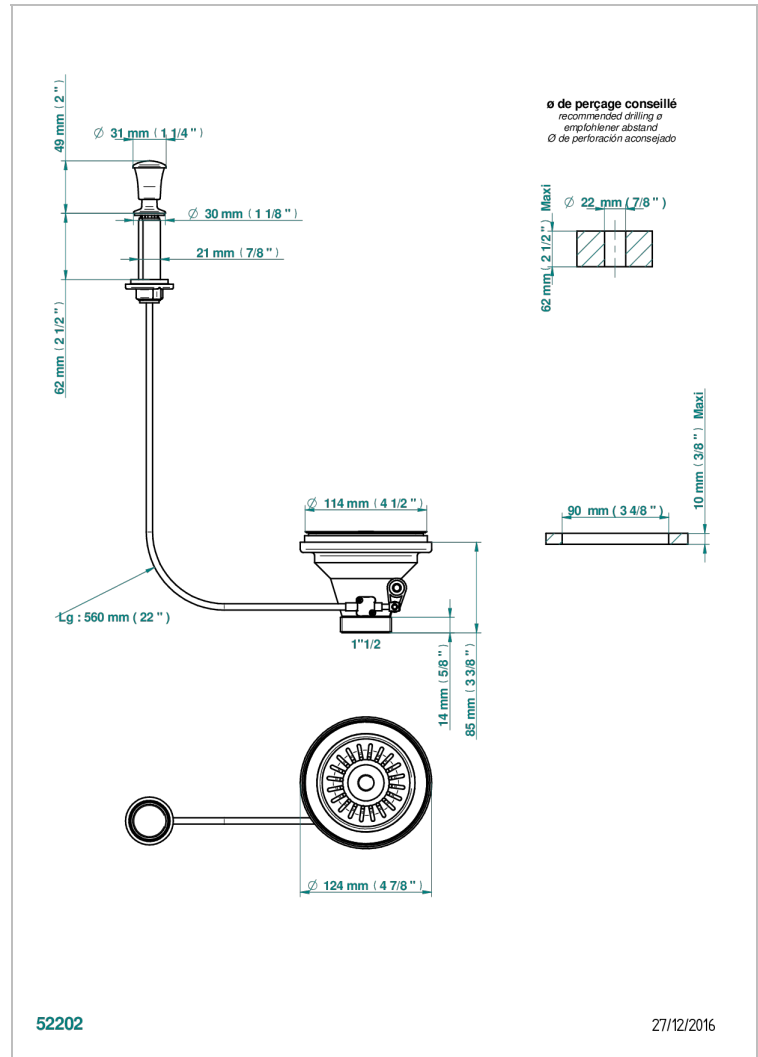

LES ONDES

G8A-364

Sink basket strainer waste, Ø 115 mm

THG[®]
PARIS

CARACTERÍSTICAS

- Les Ondes
- Sink basket strainer waste, Ø 115 mm

ACABADOS DISPONIBLES

Bronce claro - D01
Cromo - A02
Cromo mate - C02
Dorado - F01
Dorado mate - F07
Dorado pálido - F30

Dorado pálido mate (sin barniz) - F31
Niquel - B01
Niquel mate - C01
Niquel viejo - H28