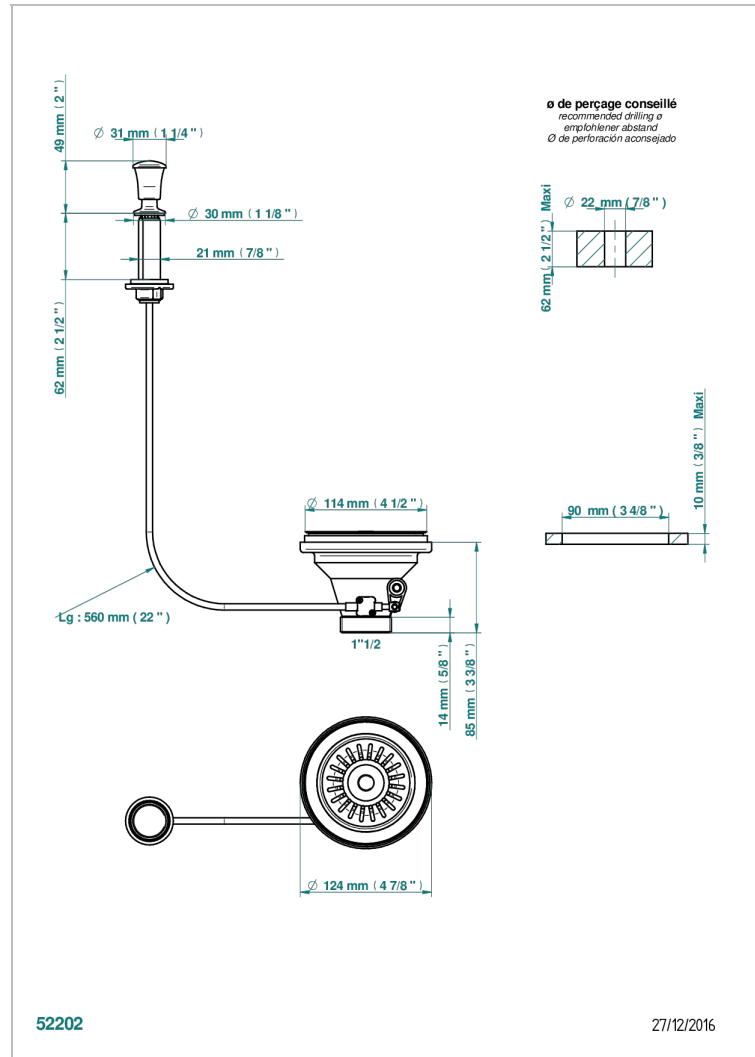

LES ONDES

G8A-364

Sink basket strainer waste, Ø 115 mm

THG[®]
PARIS

EIGENSCHAFTEN

- Les Ondes
- Sink basket strainer waste, Ø 115 mm

VERFÜGBARE OBERFLÄCHEN

Altnickel - H28
Blassgold - F30
Blassgold matt unlackiert - F31
Bronze hell - D01
Chrom - A02
Chrom matt - C02

Gold - F01
Gold matt - F07
Nickel matt - C01
Silbernickel - B01