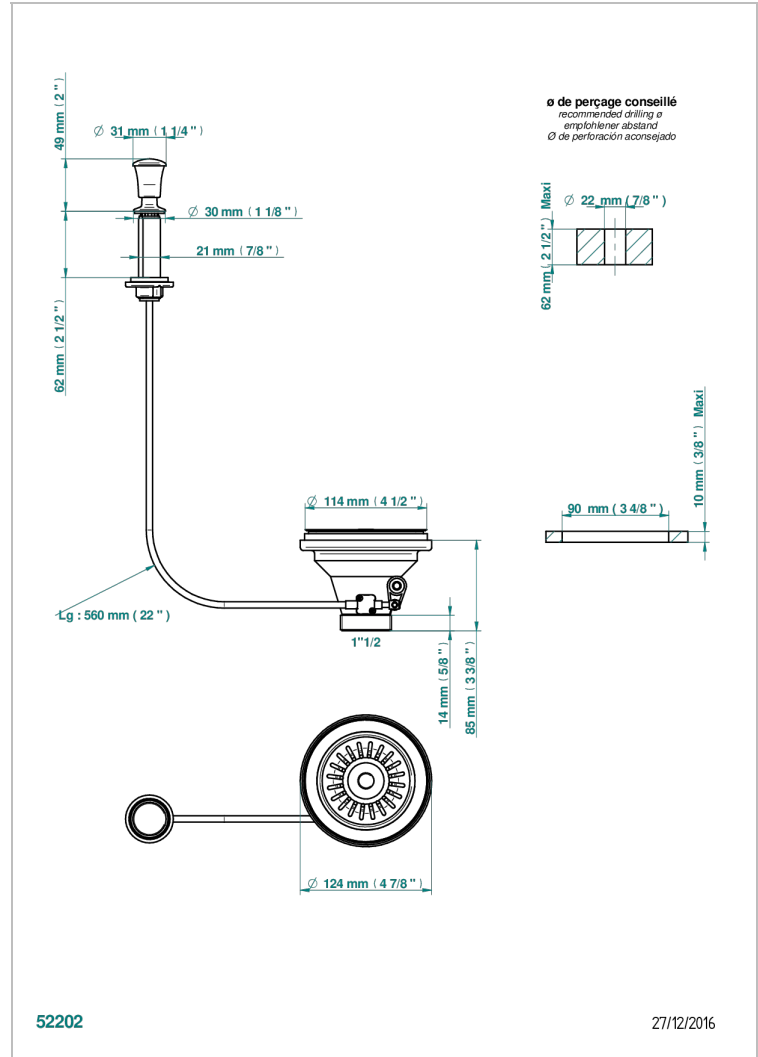

# CLUB SAINT-GERMAIN CON MANETAS

G7J-364

Sink basket strainer waste, Ø 115 mm

THG<sup>®</sup>  
PARIS

## CARACTERÍSTICAS

- Club Saint-Germain con manetas
- Sink basket strainer waste, Ø 115 mm

## ACABADOS DISPONIBLES

Bronce claro - D01  
Cromo - A02  
Cromo mate - C02  
Dorado - F01  
Dorado mate - F07  
Dorado pálido - F30

Dorado pálido mate (sin barniz) - F31  
Niquel - B01  
Niquel mate - C01  
Niquel viejo - H28