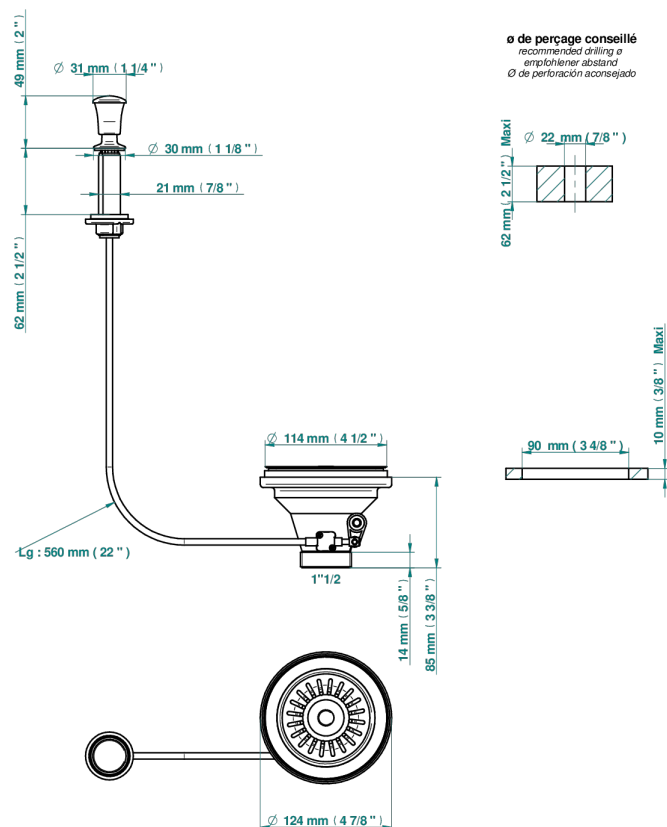

CLUB SAINT-GERMAIN WITH LEVER

G7J-364

Выпуск для мойки \varnothing 115 мм с решеткой

THG[®]
PARIS

52202

27/12/2016

ХАРАКТЕРИСТИКИ

- Club Saint-Germain with lever
- Выпуск для мойки \varnothing 115 мм с решеткой

ДОСТУПНЫЕ ВАРИАНТЫ ПОКРЫТИЙ

Бронза - D01
Золото - F01
Матовое золото - F07
Матовое светлое золото - F31
Матовый никель - C01
Матовый хром - C02

Никель - B01
Светлое золото - F30
Состаренный никель - H28
Хром - A02