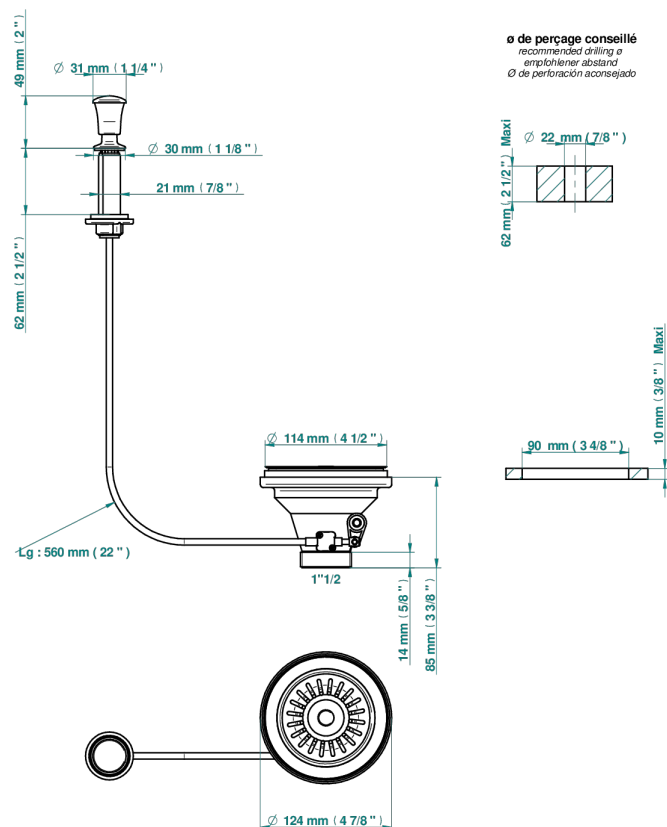

CLUB SAINT-GERMAIN A MANETTES

G7J-364

Bonde d'évier Ø 115 mm à panier

THG[®]
PARIS

52202

27/12/2016

CARACTÉRISTIQUES

- Club Saint-Germain à manettes
- Bonde d'évier Ø 115 mm à panier

FINITIONS DISPONIBLES

Bronze clair - D01
Chromé - A02
Chromé mat - C02
Doré brillant - F01
Doré mat - F07
Nickel brillant - B01

Nickel mat - C01
Or pâle - F30
Or pâle mat - F31
Vieux nickel - H28