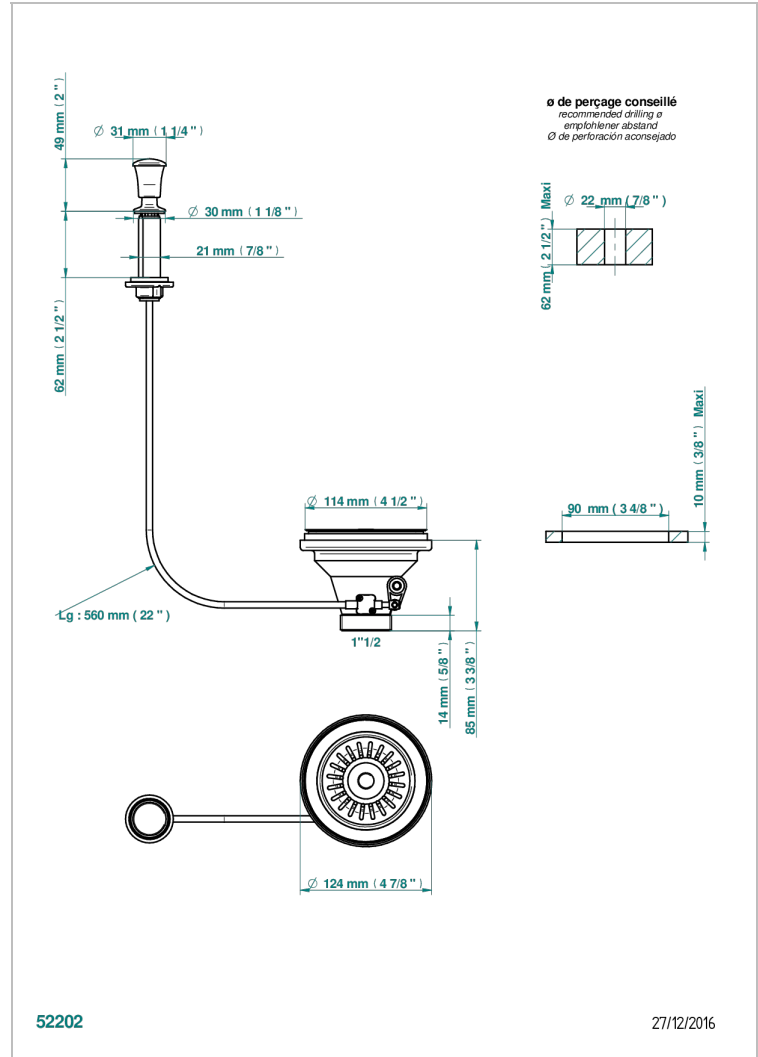

CLUB SAINT-GERMAIN CON MANETAS

G7J-364

Sink basket strainer waste, Ø 115 mm

THG[®]
PARIS

CARACTERÍSTICAS

- Club Saint-Germain con manetas
- Sink basket strainer waste, Ø 115 mm

ACABADOS DISPONIBLES

Bronce claro - D01
Cromo - A02
Cromo mate - C02
Dorado - F01
Dorado mate - F07
Dorado pálido - F30

Dorado pálido mate (sin barniz) - F31
Niquel - B01
Niquel mate - C01
Niquel viejo - H28