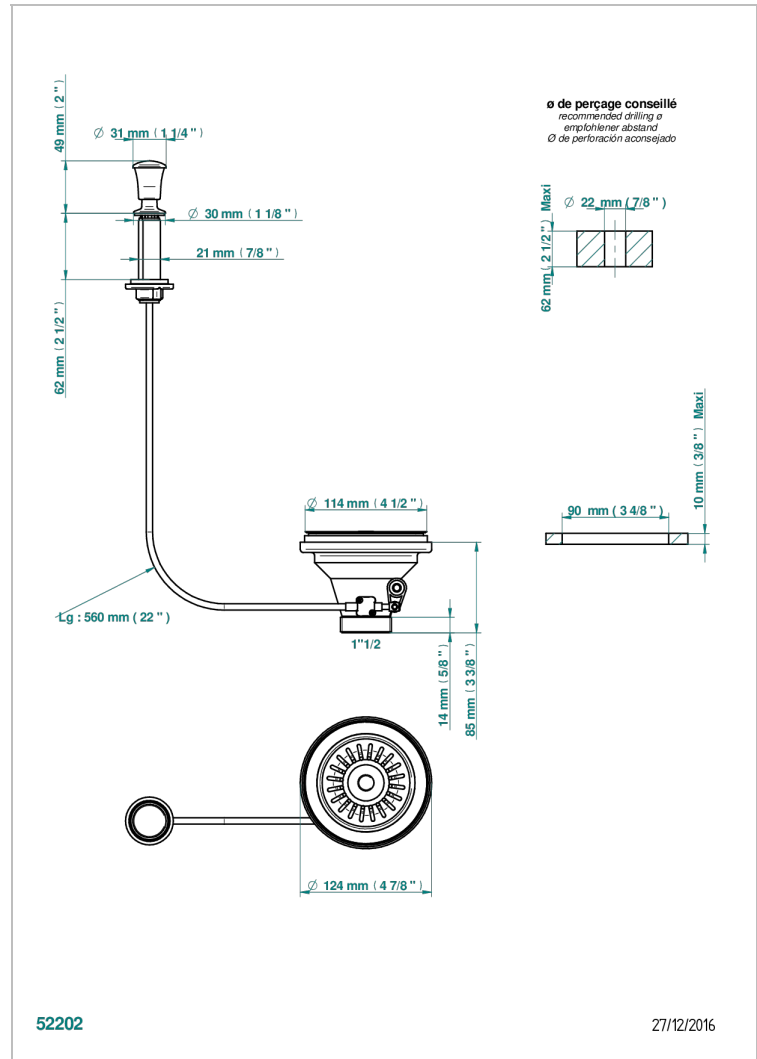

# CLUB SAINT-GERMAIN WITH LEVER

G7J-364

直径115毫米水槽排水口（网格）

THG<sup>®</sup>  
PARIS

## 特色

- Club Saint-Germain with lever
- 直径115毫米水槽排水口（网格）

## 可选饰面

哑光浅金 - F31  
哑光金 - F07  
哑光铬 - C02  
哑光镍 - C01  
复古镍 - H28  
抛光金（24K金） - F01

抛光铬 - A02  
抛光镍 - B01  
浅金 - F30  
漆面铜 - D01