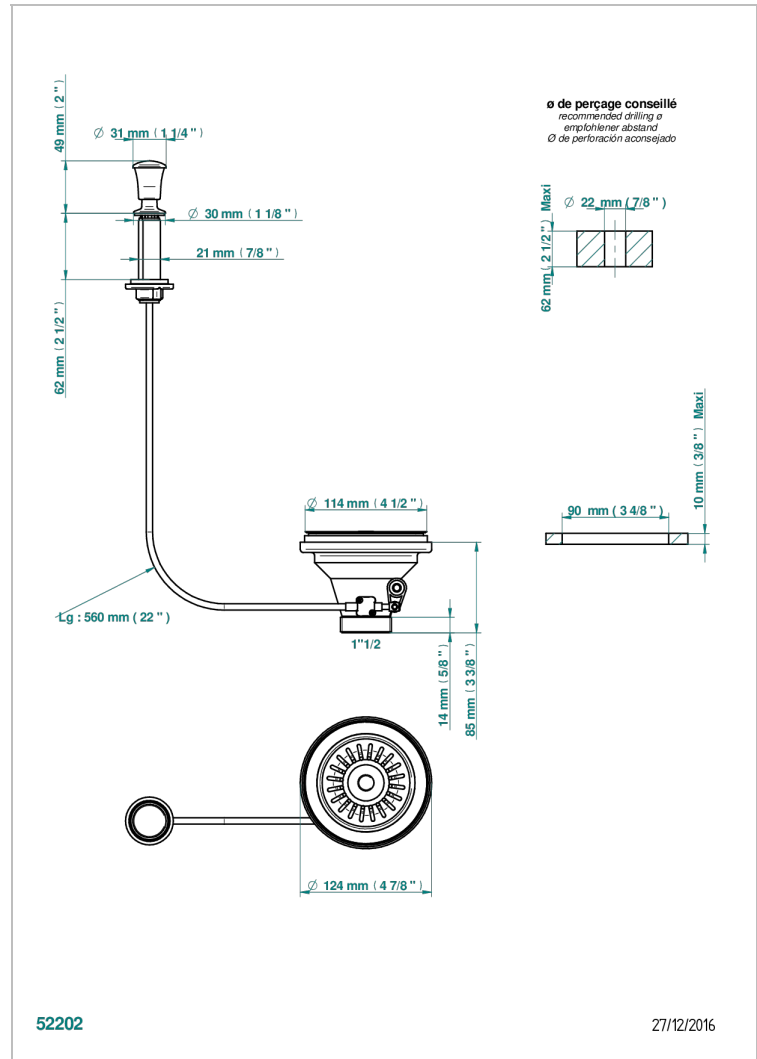

1900 CUISINE

G76-364

Bonde d'évier Ø 115 mm à panier

THG[®]
PARIS

CARACTÉRISTIQUES

- 1900 Cuisine
- Bonde d'évier Ø 115 mm à panier

FINITIONS DISPONIBLES

Bronze clair - D01
Chromé - A02
Chromé mat - C02
Doré brillant - F01
Doré mat - F07
Nickel brillant - B01

Nickel mat - C01
Or pâle - F30
Or pâle mat - F31
Vieux nickel - H28