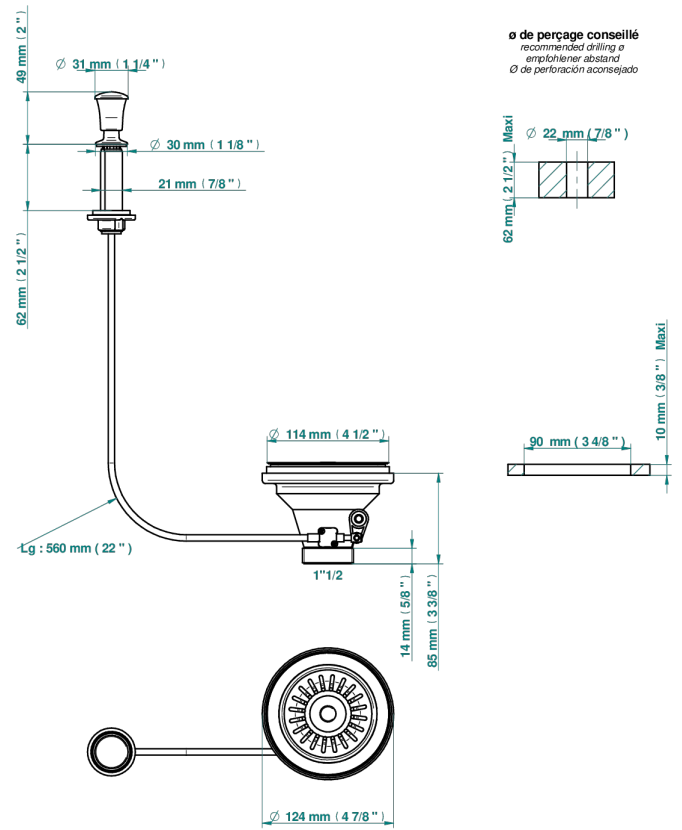

1900 COCINA

G76-364

Sink basket strainer waste, Ø 115 mm

THG[®]
PARIS

52202

27/12/2016

CARACTERÍSTICAS

- 1900 cocina
- Sink basket strainer waste, Ø 115 mm

ACABADOS DISPONIBLES

Bronce claro - D01
Cromo - A02
Cromo mate - C02
Dorado - F01
Dorado mate - F07
Dorado pálido - F30

Dorado pálido mate (sin barniz) - F31
Niquel - B01
Niquel mate - C01
Niquel viejo - H28