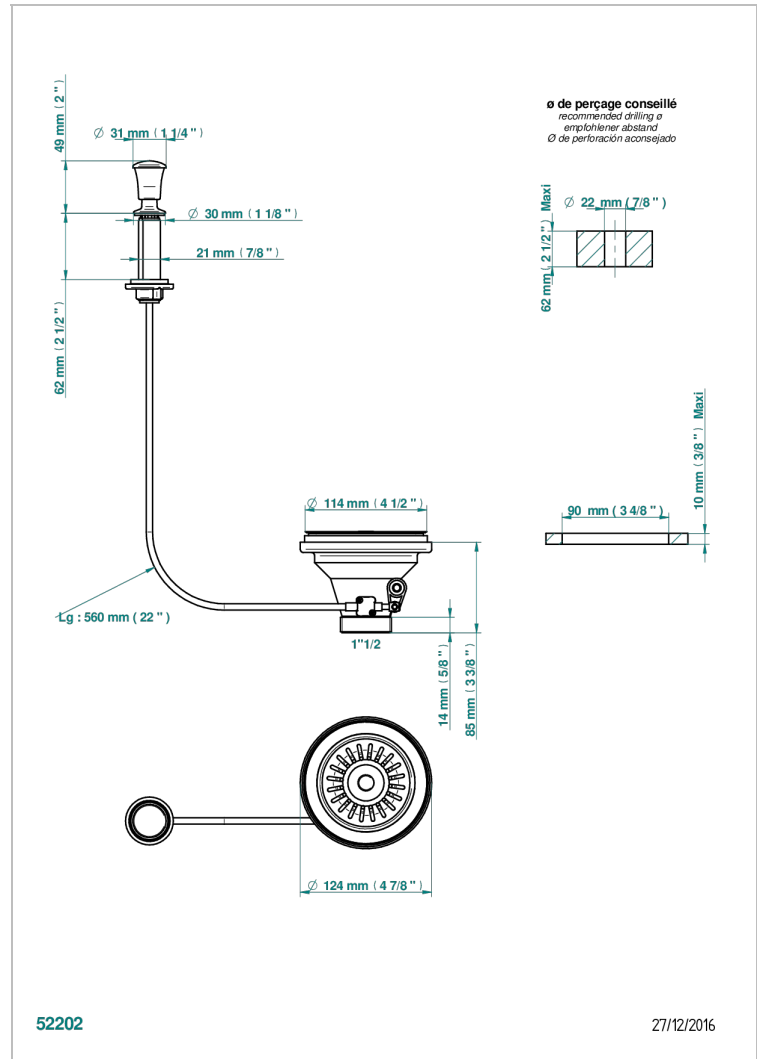

1900 KUCHEN

G76-364

Sink basket strainer waste, Ø 115 mm

THG[®]
PARIS

EIGENSCHAFTEN

- 1900 Küchen
- Sink basket strainer waste, Ø 115 mm

VERFÜGBARE OBERFLÄCHEN

Altnickel - H28
Blassgold - F30
Blassgold matt unlackiert - F31
Bronze hell - D01
Chrom - A02
Chrom matt - C02

Gold - F01
Gold matt - F07
Nickel matt - C01
Silbernickel - B01