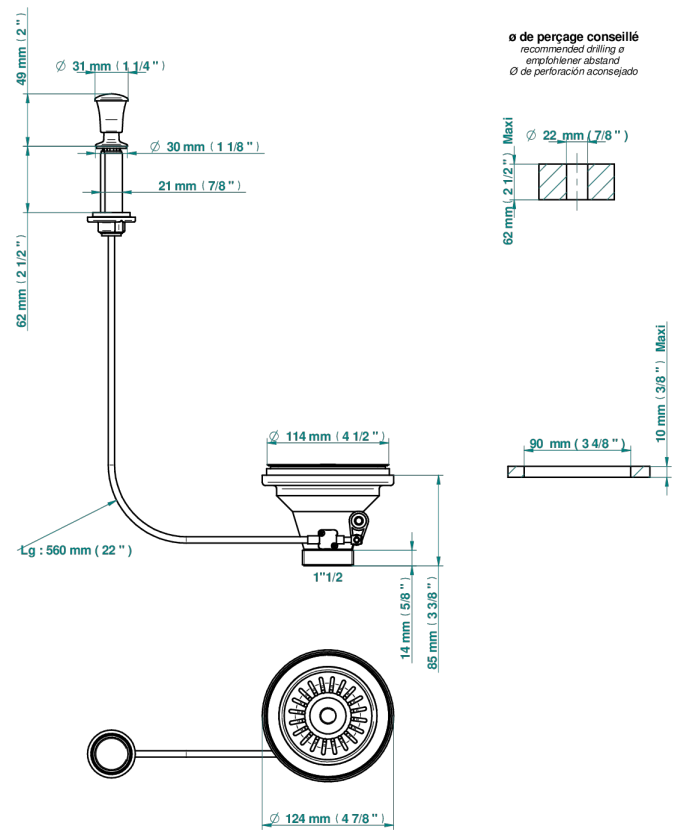

1900 для КУХНИ

G76-364

Выпуск для мойки \varnothing 115 мм с решеткой

THG[®]
PARIS

52202

27/12/2016

ХАРАКТЕРИСТИКИ

- 1900 для кухни
- Выпуск для мойки \varnothing 115 мм с решеткой

ДОСТУПНЫЕ ВАРИАНТЫ ПОКРЫТИЙ

Бронза - D01
Золото - F01
Матовое золото - F07
Матовое светлое золото - F31
Матовый никель - C01
Матовый хром - C02

Никель - B01
Светлое золото - F30
Состаренный никель - H28
Хром - A02