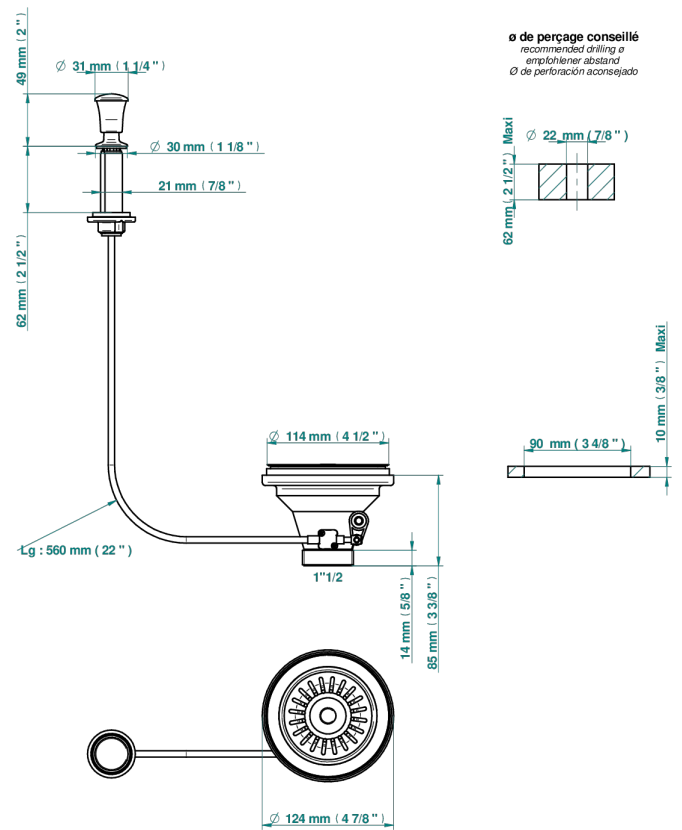

# 1900 CUISINE

G76-364

Bonde d'évier Ø 115 mm à panier

THG<sup>®</sup>  
PARIS

52202

27/12/2016

## CARACTÉRISTIQUES

- 1900 Cuisine
- Bonde d'évier Ø 115 mm à panier

## FINITIONS DISPONIBLES

Bronze clair - D01  
Chromé - A02  
Chromé mat - C02  
Doré brillant - F01  
Doré mat - F07  
Nickel brillant - B01

Nickel mat - C01  
Or pâle - F30  
Or pâle mat - F31  
Vieux nickel - H28