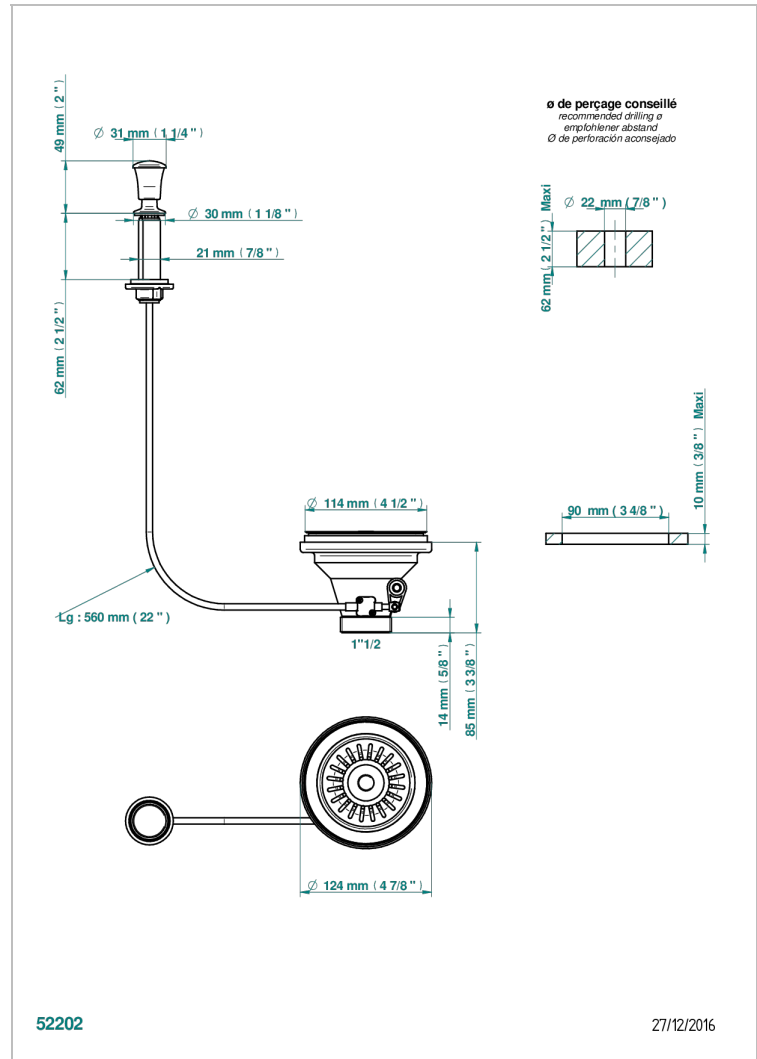

# 1900 COCINA

G76-364

Sink basket strainer waste, Ø 115 mm

THG<sup>®</sup>  
PARIS

## CARACTERÍSTICAS

- 1900 cocina
- Sink basket strainer waste, Ø 115 mm

## ACABADOS DISPONIBLES

Bronce claro - D01  
Cromo - A02  
Cromo mate - C02  
Dorado - F01  
Dorado mate - F07  
Dorado pálido - F30

Dorado pálido mate (sin barniz) - F31  
Niquel - B01  
Niquel mate - C01  
Niquel viejo - H28