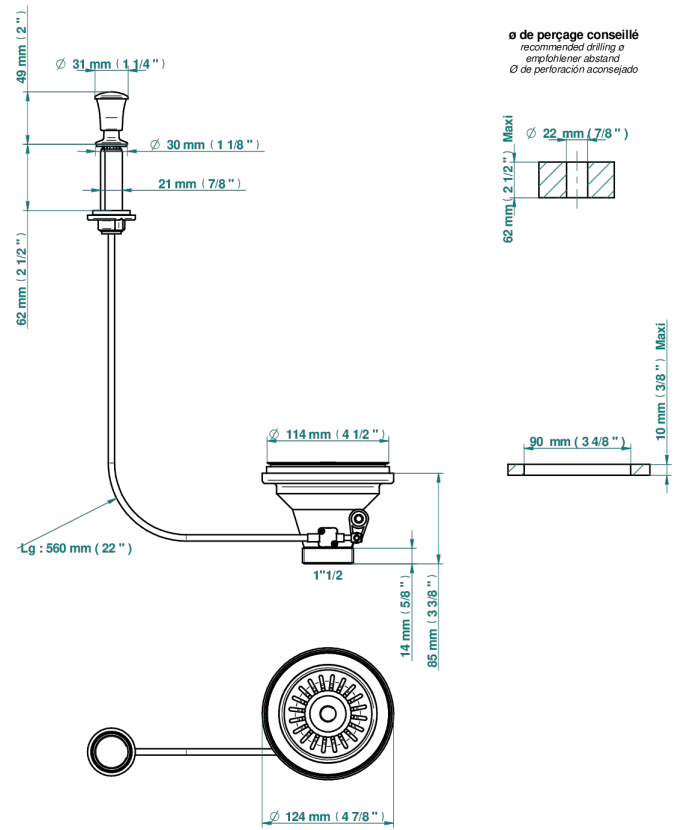

TOUS STYLES

G00-364

Bonde d'évier Ø 115 mm à panier

THG[®]
PARIS

52202

27/12/2016

CARACTÉRISTIQUES

- Tous Styles
- Bonde d'évier Ø 115 mm à panier

FINITIONS DISPONIBLES

Bronze clair - D01
Chromé - A02
Chromé mat - C02
Doré brillant - F01
Doré mat - F07
Nickel brillant - B01

Nickel mat - C01
Or pâle - F30
Or pâle mat - F31
Vieux nickel - H28