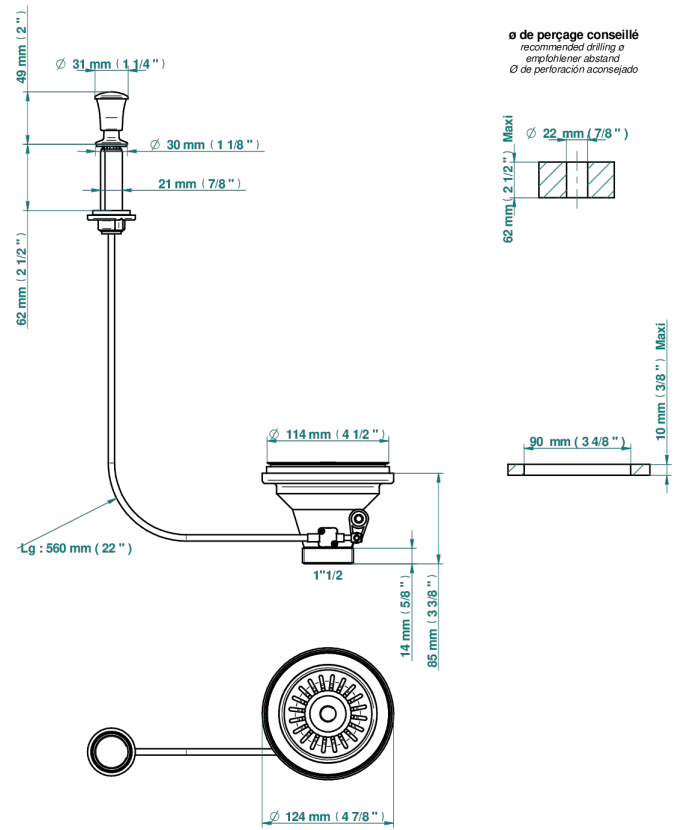

# TOUS STYLES

G00-364

Bonde d'évier Ø 115 mm à panier

THG<sup>®</sup>  
PARIS

52202

27/12/2016

## CARACTÉRISTIQUES

- Tous Styles
- Bonde d'évier Ø 115 mm à panier

## FINITIONS DISPONIBLES

Bronze clair - D01  
Chromé - A02  
Chromé mat - C02  
Doré brillant - F01  
Doré mat - F07  
Nickel brillant - B01

Nickel mat - C01  
Or pâle - F30  
Or pâle mat - F31  
Vieux nickel - H28