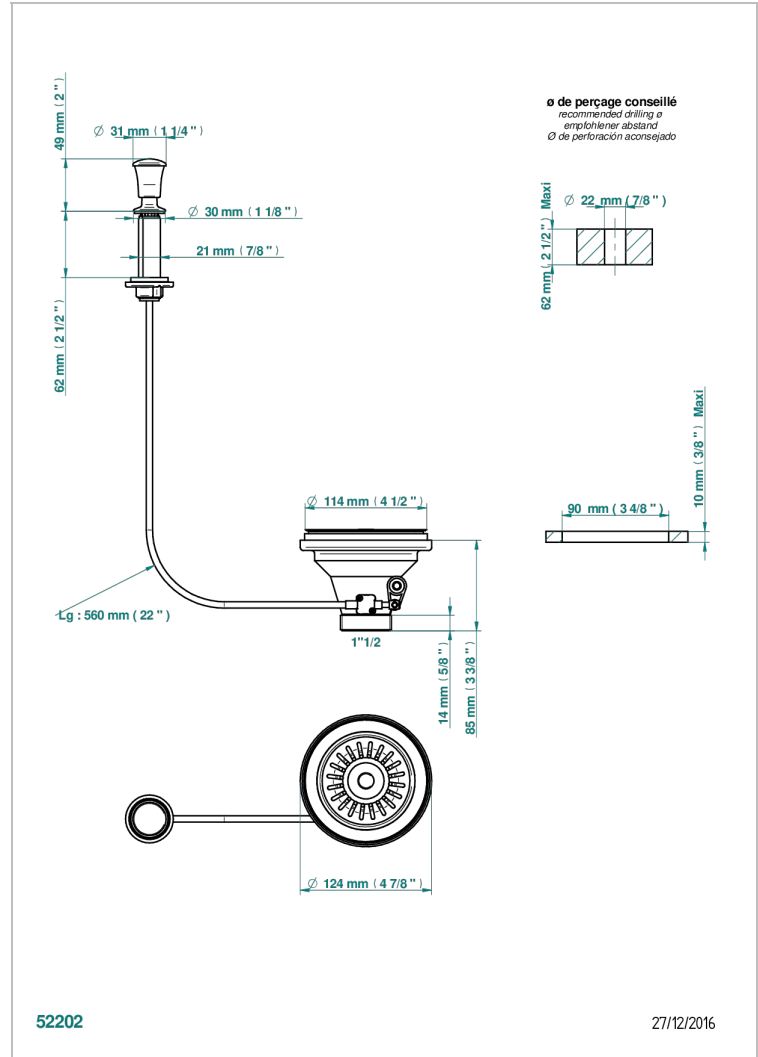

GENERAL ITEMS

G00-364

直径115毫米水槽排水口（网格）

THG[®]
PARIS

特色

- General Items
- 直径115毫米水槽排水口（网格）

可选饰面

- 哑光浅金 - F31
- 哑光金 - F07
- 哑光铬 - C02
- 哑光镍 - C01
- 复古镍 - H28
- 抛光金（24K金） - F01

- 抛光铬 - A02
- 抛光镍 - B01
- 浅金 - F30
- 漆面铜 - D01