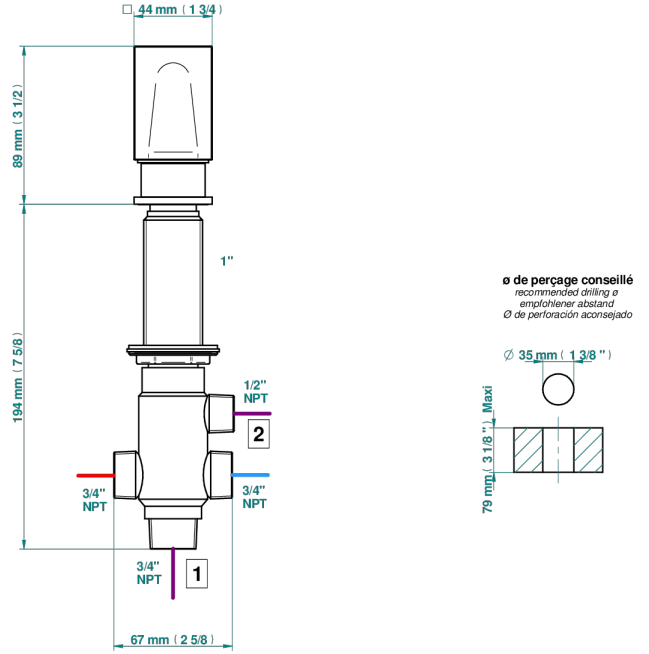

BEYOND CRYSTAL - CRISTAL CLARO

U6F-50/4/VG

Inversor manual sobre encimera 4 vías (2 salidas , 2 entradas)

THG®
PARIS

52181

12/03/2024

CARACTERÍSTICAS

- Beyond Crystal - cristal claro
- Inversor manual sobre encimera 4 vías (2 salidas , 2 entradas)

ACABADOS DISPONIBLES

Cerámica negra mate - D30
Cromo - A02
Cromo / dorado - G02
Cromo mate - C02
Dorado - F01
Dorado mate - F07

Dorado pálido - F30
Dorado pálido mate (sin barniz) - F31
Níquel viejo - H28
Pvd blush - H62
Pvd blush mate - H60
Pvd color latón - H49

Pvd color latón mate - H50
Pvd color níquel - H55
Pvd color níquel mate - H56
Pvd color oro - H52
Pvd color oro mate - H53
Pvd grafito - H64

Pvd grafito mate - H65
Pvd marrón bronce - F33
Pvd marrón bronce mate - F34
Pvd umber - H66
Pvd umber mate - H67