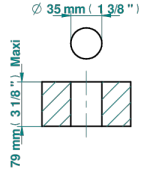

BEYOND CRYSTAL - CRISTAL CLARO

U6F-50/4/VG

Inversor manual sobre encimera 4 vías (2 salidas , 2 entradas)

THG®
PARIS

52181

12/03/2024

CARACTERÍSTICAS

- Beyond Crystal - cristal claro
- Inversor manual sobre encimera 4 vías (2 salidas , 2 entradas)

ACABADOS DISPONIBLES

Cerámica negra mate - D30
Cromo - A02
Cromo / dorado - G02
Cromo mate - C02
Dorado - F01
Dorado mate - F07

Dorado pálido - F30
Dorado pálido mate (sin barniz) - F31
Níquel viejo - H28
Pvd blush - H62
Pvd blush mate - H60
Pvd color latón - H49

Pvd color latón mate - H50
Pvd color níquel - H55
Pvd color níquel mate - H56
Pvd color oro - H52
Pvd color oro mate - H53
Pvd grafito - H64

Pvd grafito mate - H65
Pvd marrón bronce - F33
Pvd marrón bronce mate - F34
Pvd umber - H66
Pvd umber mate - H67