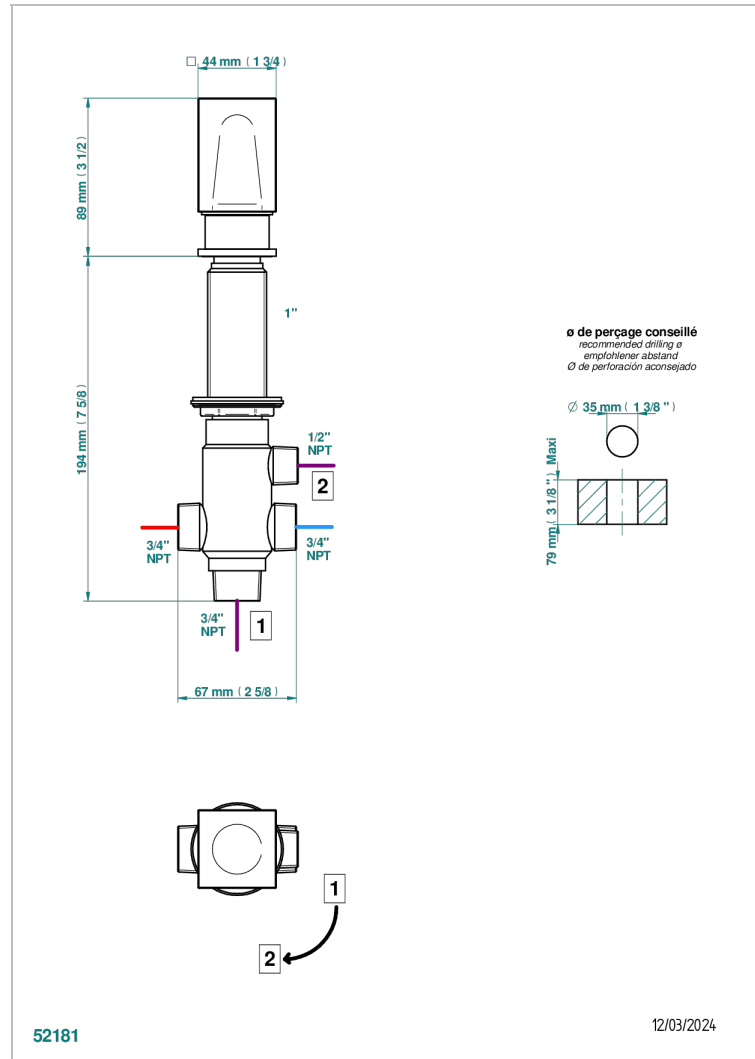

BEYOND CRYSTAL, KRISTALL KLAR

U6F-50/4/VG

2-wege-umstellventil wanne/brause zur standmontage

THG[®]
PARIS

EIGENSCHAFTEN

- Beyond Crystal, Kristall klar
- 2-wege-umstellventil wanne/brause zur standmontage

VERFÜGBARE OBERFLÄCHEN