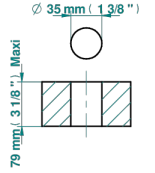

BEYOND CRYSTAL - CRISTAL CLARO

U6F-504VGUS

4 WAYS DECK DIVERTER WITH TRIM

THG®
PARIS

52181

12/03/2024

CARACTERÍSTICAS

- Beyond Crystal - cristal claro
- 4 WAYS DECK DIVERTER WITH TRIM

ACABADOS DISPONIBLES

Cerámica negra mate - D30
Cromo - A02
Cromo / dorado - G02
Cromo mate - C02
Dorado - F01
Dorado mate - F07

Dorado pálido - F30
Dorado pálido mate (sin barniz) - F31
Níquel viejo - H28
Pvd blush - H62
Pvd blush mate - H60
Pvd color latón - H49

Pvd color latón mate - H50
Pvd color níquel - H55
Pvd color níquel mate - H56
Pvd color oro - H52
Pvd color oro mate - H53
Pvd grafito - H64

Pvd grafito mate - H65
Pvd marrón bronce - F33
Pvd marrón bronce mate - F34
Pvd umber - H66
Pvd umber mate - H67