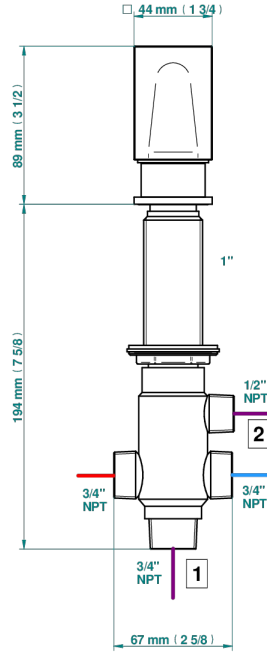

BEYOND CRYSTAL - CRISTAL CLARO

U6F-504VGUS

4 WAYS DECK DIVERTER WITH TRIM

THG®
PARIS

52181

12/03/2024

CARACTERÍSTICAS

- Beyond Crystal - cristal claro
- 4 WAYS DECK DIVERTER WITH TRIM

ACABADOS DISPONIBLES

Cerámica negra mate - D30
Cromo - A02
Cromo / dorado - G02
Cromo mate - C02
Dorado - F01
Dorado mate - F07

Dorado pálido - F30
Dorado pálido mate (sin barniz) - F31
Níquel viejo - H28
Pvd blush - H62
Pvd blush mate - H60
Pvd color latón - H49

Pvd color latón mate - H50
Pvd color níquel - H55
Pvd color níquel mate - H56
Pvd color oro - H52
Pvd color oro mate - H53
Pvd grafito - H64

Pvd grafito mate - H65
Pvd marrón bronce - F33
Pvd marrón bronce mate - F34
Pvd umber - H66
Pvd umber mate - H67