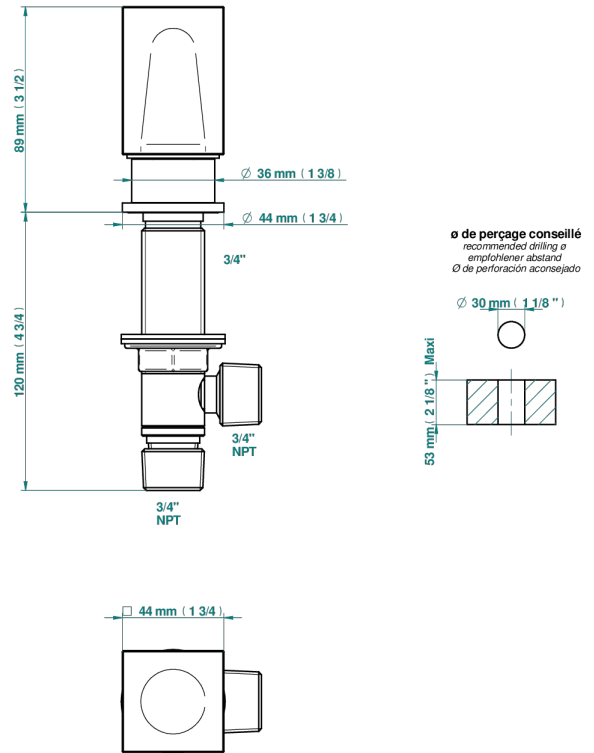

BEYOND CRYSTAL - CRISTAL CLARO

U6F-36/US

Côté sur gorge 3/4", standard américain

THG[®]
PARIS

52180

20/12/2022

CARACTERÍSTICAS

- ASME : ASME A112.18.1-2011/CSA B125.1-11

ESTÁNDAR

ACABADOS DISPONIBLES

Cerámica negra mate - D30
Cromo - A02
Cromo / dorado - G02
Cromo mate - C02
Dorado - F01
Dorado mate - F07

Dorado pálido - F30
Dorado pálido mate (sin barniz) - F31
Níquel viejo - H28
Pvd blush - H62
Pvd blush mate - H60
Pvd color latón - H49