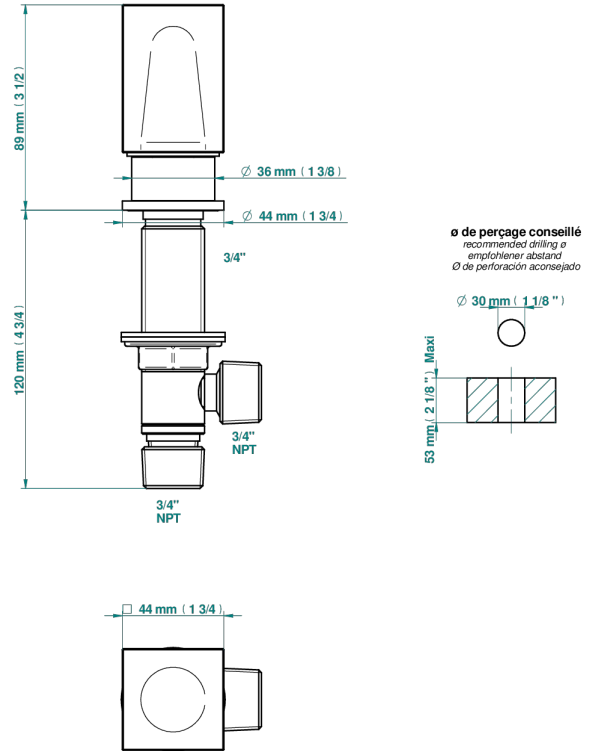

BEYOND CRYSTAL - CRISTAL CLARO

U6F-36

Llave de paso sobre encimera 3/4"

THG[®]
PARIS

52180

20/12/2022

CARACTERÍSTICAS

- Beyond Crystal - cristal claro
- Llave de paso sobre encimera 3/4"