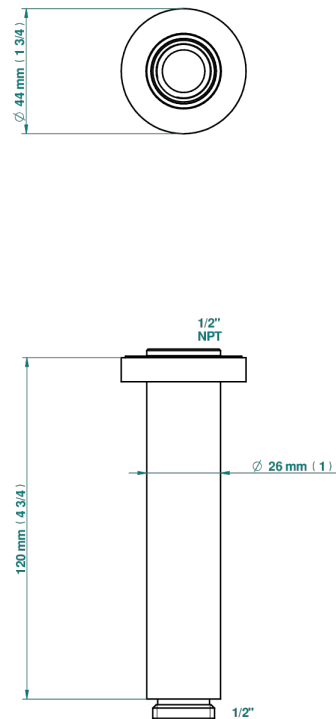

METAMORPHOSE CERAMIQUE BLANCHE

G6E-82V/US

Bras vertical pour pomme de douche 1/2" standard américain

52163

31/03/2022

CARACTÉRISTIQUES

- Adapté à tout type de pomme de Ø200 à 400 mm
- Raccordement aux standards US

FINITIONS DISPONIBLES

Bronze clair - D01
Chromé - A02
Chromé mat - C02
Doré brillant - F01
Doré mat - F07
Nickel brillant - B01

Nickel mat - C01
Noir mat céramique - D30
Or pâle - F30
Or pâle mat - F31
Pvd blush - H62
Pvd blush mat - H60

Vieux cuivre rouge mat - H07
Vieux nickel - H28