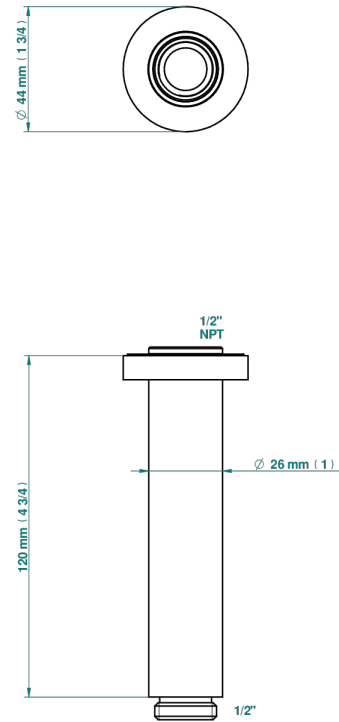

G6E-82V/US

Vertical shower arm & flange ceiling mounted 1/2

52163

31/03/2022

CARACTERÍSTICAS

- Métamorphose, ceràmica blanca
- Vertical shower arm & flange ceiling mounted 1/2

ACABADOS DISPONIBLES

Bronce claro - D01
Ceràmica negra mate - D30
Cobre viejo mate - H07
Cromo - A02
Cromo mate - C02
Dorado - F01