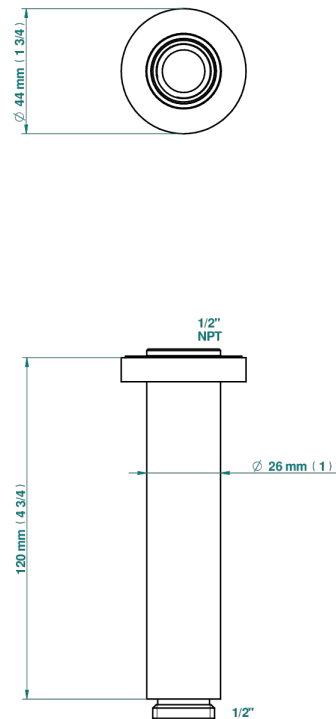

METAMORPHOSE CERAMIQUE NOIRE

G6D-82V/US

Bras vertical pour pomme de douche 1/2" standard américain

52163

31/03/2022

CARACTÉRISTIQUES

- Adapté à tout type de pomme de Ø200 à 400 mm
- Raccordement aux standards US

FINITIONS DISPONIBLES

Bronze clair - D01
Chromé - A02
Chromé mat - C02
Doré brillant - F01
Doré mat - F07
Nickel brillant - B01

Nickel mat - C01
Noir mat céramique - D30
Or pâle - F30
Or pâle mat - F31
Pvd blush - H62
Pvd blush mat - H60

Vieux cuivre rouge mat - H07
Vieux nickel - H28