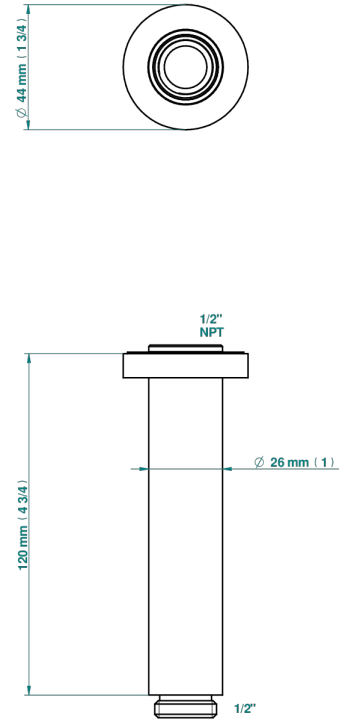

METAMORPHOSE, CERAMICA NEGRA

G6D-82V/US

Vertical shower arm & flange ceiling mounted 1/2

THG[®]
PARIS

52163

31/03/2022

CARACTERÍSTICAS

- Métamorphose, ceràmica negra
- Vertical shower arm & flange ceiling mounted 1/2

Pvd umber - H66
Pvd umber mate - H67