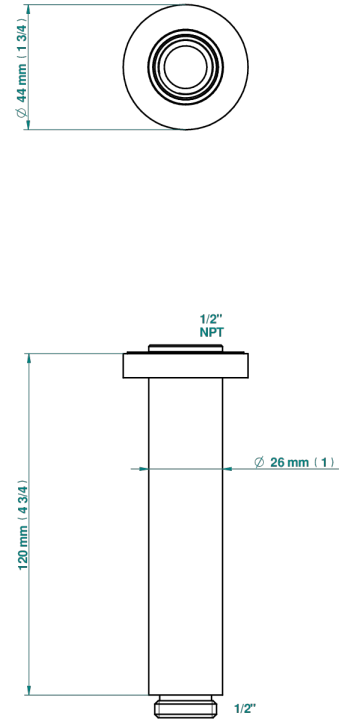

METAMORPHOSE CARBONE

G6C-82V/US

Bras vertical pour pomme de douche 1/2" standard américain

THG[®]
PARIS

52163

31/03/2022

CARACTÉRISTIQUES

- Adapté à tout type de pomme de Ø200 à 400 mm
- Raccordement aux standards US