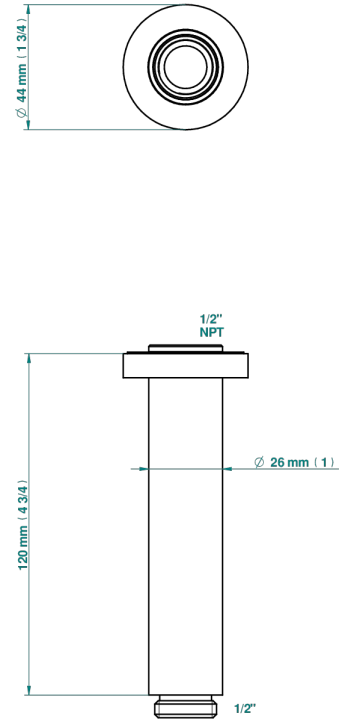

METAMORPHOSE A MANETTES

G6B-82V/US

Bras vertical pour pomme de douche 1/2" standard américain

THG[®]
PARIS

52163

31/03/2022

CARACTÉRISTIQUES

- Adapté à tout type de pomme de Ø200 à 400 mm
- Raccordement aux standards US