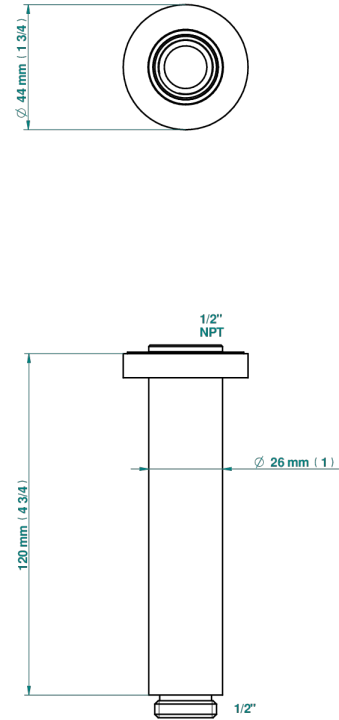

# METAMORPHOSE CON MANETAS

G6B-82V/US

Vertical shower arm & flange ceiling mounted 1/2

THG<sup>®</sup>  
PARIS

52163

31/03/2022

## CARACTERÍSTICAS

- Métamorphose con manetas
- Vertical shower arm & flange ceiling mounted 1/2