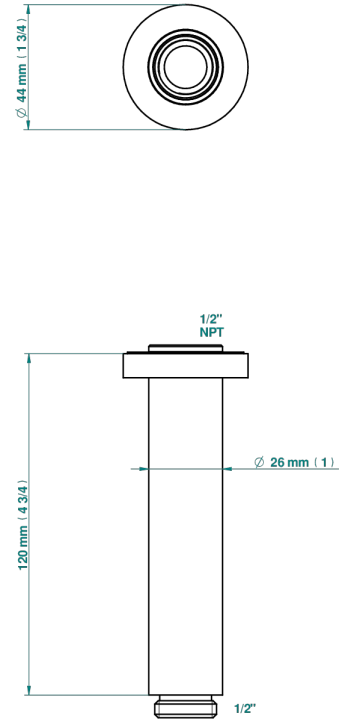

# METAMORPHOSE

G6A-82V/US

Bras vertical pour pomme de douche 1/2" standard américain

THG<sup>®</sup>  
PARIS

52163

31/03/2022

## CARACTÉRISTIQUES

- Adapté à tout type de pomme de Ø200 à 400 mm
- Raccordement aux standards US