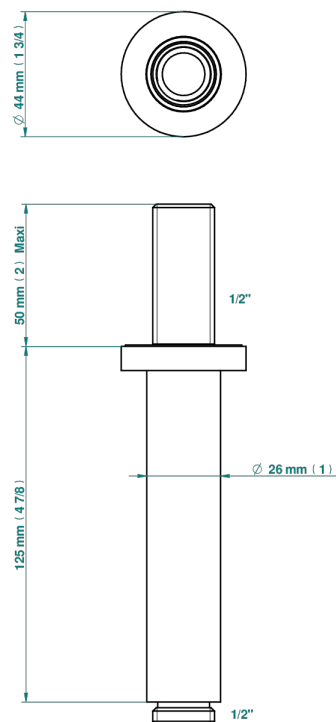

# ZOOM.12

U4L-82V

Brazo de ducha vertical 1/2"

THG<sup>®</sup>  
PARIS

52156

31/03/2022

## CARACTERÍSTICAS

- Zoom.12
- Brazo de ducha vertical 1/2"