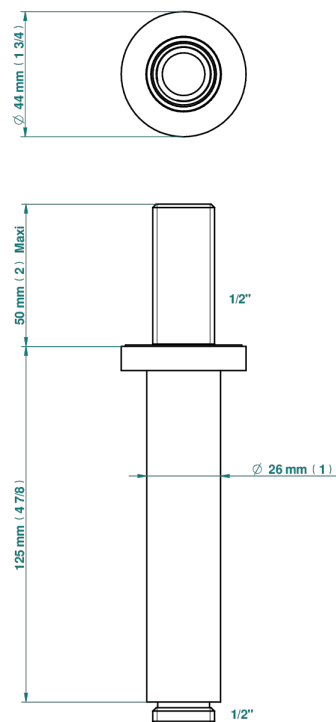

# ZOOM.5

U4J-82V

Brazo de ducha vertical 1/2"

THG<sup>®</sup>  
PARIS

52156

31/03/2022

## CARACTERÍSTICAS

- Zoom.5
- Brazo de ducha vertical 1/2"