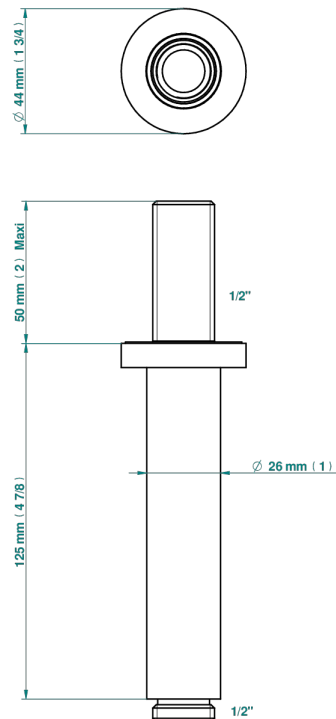

ESTRELA INCRUSTACION METALICA

U3L-82V

Brazo de ducha vertical 1/2"

THG[®]
PARIS

52156

31/03/2022

CARACTERÍSTICAS

- Estrela incrustación metálica
- Brazo de ducha vertical 1/2"

Pvd umber - H66
Pvd umber mate - H67