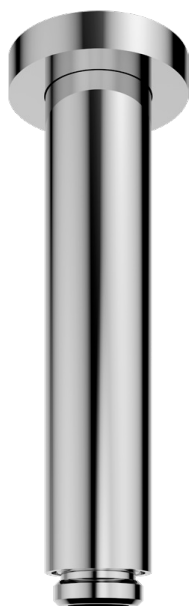

ESTRELA INCRUSTACION METALICA

U3L-82V

Brazo de ducha vertical 1/2"

THG[®]
PARIS

52156

31/03/2022

CARACTERÍSTICAS

- Estrela incrustación metálica
- Brazo de ducha vertical 1/2"

ACABADOS DISPONIBLES

Cerámica negra mate - D30
Cromo - A02
Cromo mate - C02
Dorado - F01
Dorado mate - F07
Dorado pálido - F30

Dorado pálido mate (sin barniz) - F31
Natural smoked Brass - A13
Níquel - B01
Níquel mate - C01
Níquel viejo - H28
Polished chrome with gold inlay - GA1

Pvd blush - H62
Pvd blush mate - H60
Pvd color latón - H49
Pvd color latón mate - H50
Pvd color níquel - H55
Pvd color níquel mate - H56

Pvd color oro - H52
Pvd color oro mate - H53
Pvd grafito - H64
Pvd grafito mate - H65
Pvd marrón bronce - F33
Pvd marrón bronce mate - F34