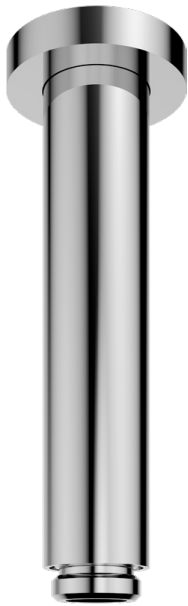

# ESTRELA CON MANETAS

U3K-82V

Brazo de ducha vertical 1/2"

THG<sup>®</sup>  
PARIS

52156

31/03/2022

## CARACTERÍSTICAS

- Estrela con manetas
- Brazo de ducha vertical 1/2"

## ACABADOS DISPONIBLES

Cerámica negra mate - D30  
Cromo - A02  
Cromo mate - C02  
Dorado - F01  
Dorado mate - F07  
Dorado pálido - F30

Dorado pálido mate (sin barniz) - F31  
Natural smoked Brass - A13  
Níquel - B01  
Níquel mate - C01  
Níquel viejo - H28  
Polished chrome with gold inlay - GA1

Pvd blush - H62  
Pvd blush mate - H60  
Pvd color latón - H49  
Pvd color latón mate - H50  
Pvd color níquel - H55  
Pvd color níquel mate - H56

Pvd color oro - H52  
Pvd color oro mate - H53  
Pvd grafito - H64  
Pvd grafito mate - H65  
Pvd marrón bronce - F33  
Pvd marrón bronce mate - F34