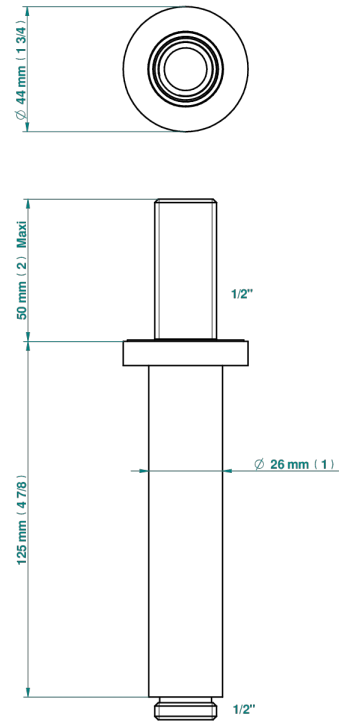

# ESTRELA CON MANETAS

U3K-82V

Brazo de ducha vertical 1/2"

THG<sup>®</sup>  
PARIS

52156

31/03/2022

## CARACTERÍSTICAS

- Estrela con manetas
- Brazo de ducha vertical 1/2"