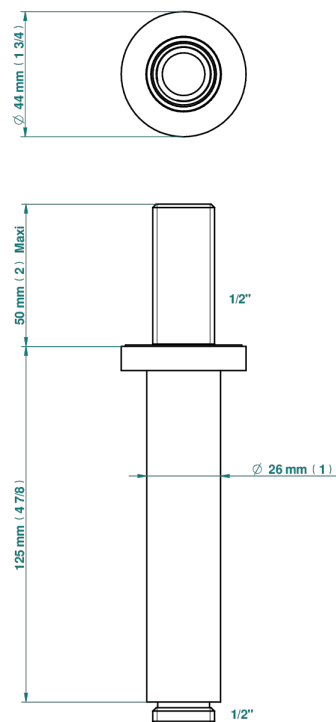

# METAMORPHOSE CERAMIQUE BLANCHE

THG<sup>®</sup>  
PARIS

G6E-82V

Bras vertical pour pomme de douche 1/2"

52156

31/03/2022

## CARACTÉRISTIQUES

- Adapté à tout type de pomme de Ø200 à 400 mm
- Alimentation 1/2"

Vieux cuivre rouge mat - H07  
Vieux nickel - H28