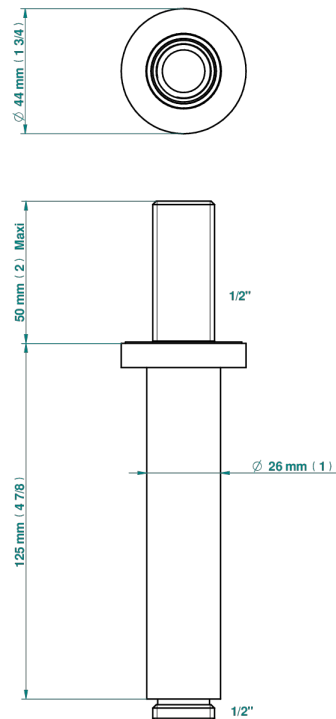

G6E-82V

Brazo de ducha vertical 1/2"

52156

31/03/2022

CARACTERÍSTICAS

- Métamorphose, ceràmica blanca
- Brazo de ducha vertical 1/2"

ACABADOS DISPONIBLES

Bronce claro - D01
Ceràmica negra mate - D30
Cobre viejo mate - H07
Cromo - A02
Cromo mate - C02
Dorado - F01