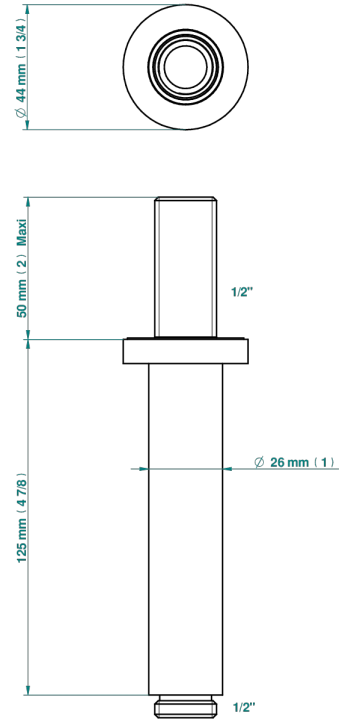

METAMORPHOSE WHITE CERAMIC

G6E-82V

莲蓬头垂直臂, 1/2"

THG[®]
PARIS

52156

31/03/2022

特色

- Métamorphose White Ceramic
- 莲蓬头垂直臂, 1/2"