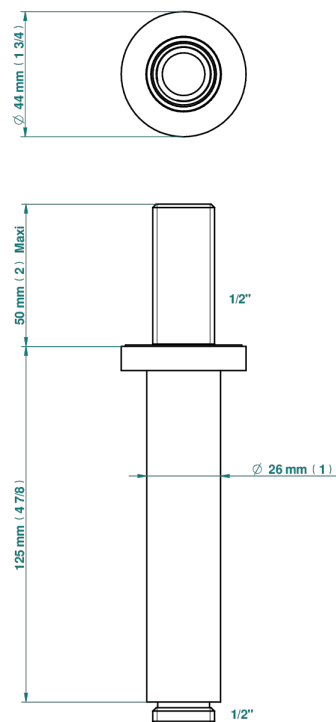

G6D-82V

Brazo de ducha vertical 1/2"

52156

31/03/2022

CARACTERÍSTICAS

- Métamorphose, cerámica negra
- Brazo de ducha vertical 1/2"

ACABADOS DISPONIBLES

Bronce claro - D01
Cerámica negra mate - D30
Cobre viejo mate - H07
Cromo - A02
Cromo mate - C02
Dorado - F01

Dorado mate - F07
Dorado pálido - F30
Dorado pálido mate (sin barniz) - F31
Níquel - B01
Níquel mate - C01
Níquel viejo - H28

Pvd blush - H62
Pvd blush mate - H60
Pvd color latón - H49
Pvd color latón mate - H50
Pvd color níquel - H55
Pvd color níquel mate - H56