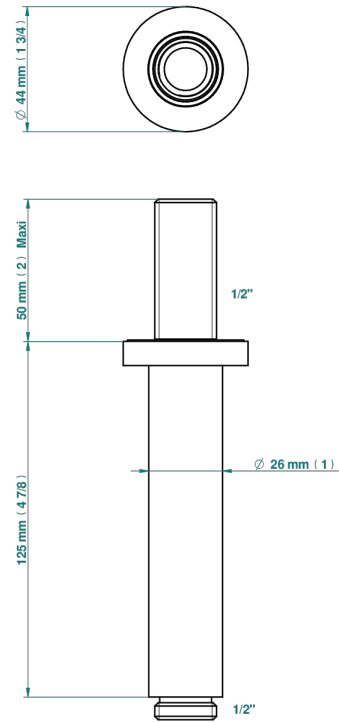

G6D-82V

Brausearm 1/2" zur Deckenmontage

52156

31/03/2022

## EIGENSCHAFTEN

- Métamorphose, schwarze Keramik
- Brausearm 1/2" zur Deckenmontage