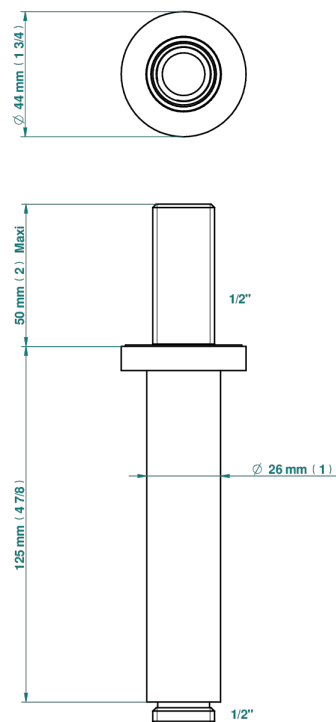

METAMORPHOSE CERAMIQUE NOIRE

G6D-82V

Bras vertical pour pomme de douche 1/2"

52156

31/03/2022

CARACTÉRISTIQUES

- Adapté à tout type de pomme de Ø200 à 400 mm
- Alimentation 1/2"

FINITIONS DISPONIBLES

Bronze clair - D01
Chromé - A02
Chromé mat - C02
Doré brillant - F01
Doré mat - F07
Nickel brillant - B01

Nickel mat - C01
Noir mat céramique - D30
Or pâle - F30
Or pâle mat - F31
Pvd blush - H62
Pvd blush mat - H60

Vieux cuivre rouge mat - H07
Vieux nickel - H28