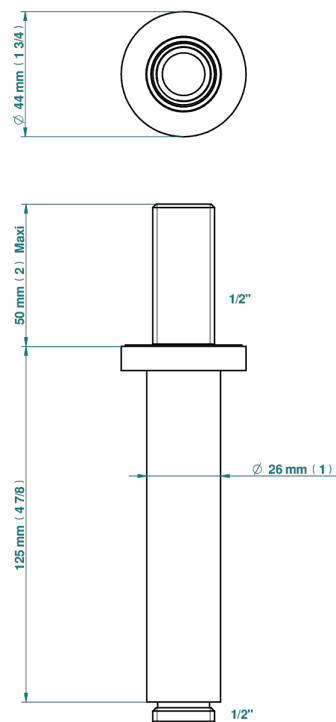

G6D-82V

Brazo de ducha vertical 1/2"

52156

31/03/2022

CARACTERÍSTICAS

- Métamorphose, ceràmica negra
- Brazo de ducha vertical 1/2"

ACABADOS DISPONIBLES

Bronce claro - D01
Ceràmica negra mate - D30
Cobre viejo mate - H07
Cromo - A02
Cromo mate - C02
Dorado - F01