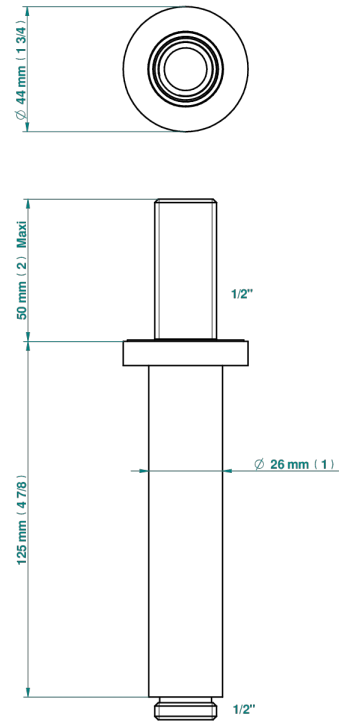

G6D-82V

Brausearm 1/2" zur Deckenmontage

52156

31/03/2022

EIGENSCHAFTEN

- Métamorphose, schwarze Keramik
- Brausearm 1/2" zur Deckenmontage

VERFÜGBARE OBERFLÄCHEN

Altnickel - H28
Blassgold - F30
Blassgold matt unlackiert - F31
Bronze hell - D01
Chrom - A02
Chrom matt - C02