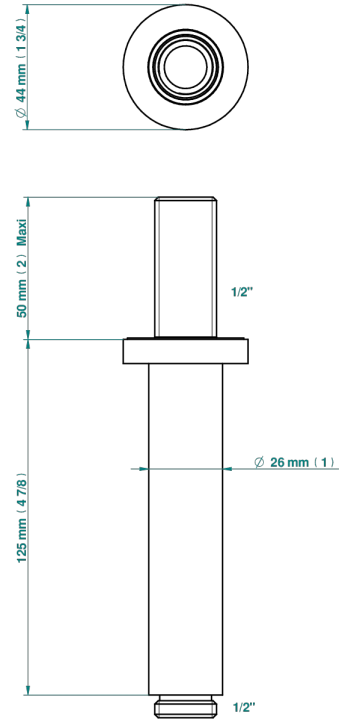

METAMORPHOSE BLACK CERAMIC

G6D-82V

莲蓬头垂直臂, 1/2"

52156

31/03/2022

特色

- Métamorphose Black Ceramic
- 莲蓬头垂直臂, 1/2"

可选饰面