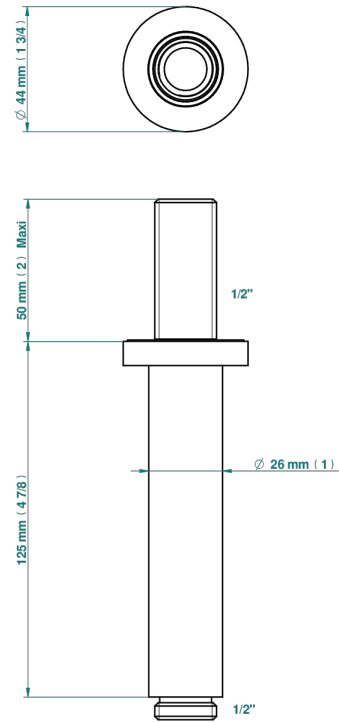

# METAMORPHOSE CARBON

G6C-82V

Brausearm 1/2" zur Deckenmontage

THG<sup>®</sup>  
PARIS

52156

31/03/2022

## EIGENSCHAFTEN

- Métamorphose Carbon
- Brausearm 1/2" zur Deckenmontage