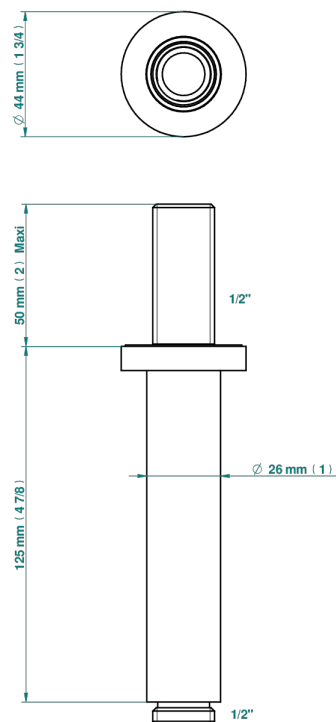

G6C-82V

Bras vertical pour pomme de douche 1/2"

52156

31/03/2022

CARACTÉRISTIQUES

- Adapté à tout type de pomme de Ø200 à 400 mm
- Alimentation 1/2"

FINITIONS DISPONIBLES

Bronze clair - D01
 Chromé - A02
 Chromé mat - C02
 Doré brillant - F01
 Doré mat - F07
 Nickel brillant - B01

Nickel mat - C01
 Noir mat céramique - D30
 Or pâle - F30
 Or pâle mat - F31
 Pvd blush - H62
 Pvd blush mat - H60

Pvd couleur bronze brown - F33
 Pvd couleur bronze brown - mat - F34
 Pvd couleur doré - H52
 Pvd couleur doré mat - H53
 Pvd couleur laitton - H49
 Pvd couleur laitton mat - H50

Pvd couleur nickel - H55
 Pvd couleur nickel mat - H56
 Pvd graphite - H64
 Pvd graphite mat - H65
 Pvd umber - H66
 Pvd umber mat - H67

Vieux cuivre rouge mat - H07
 Vieux nickel - H28