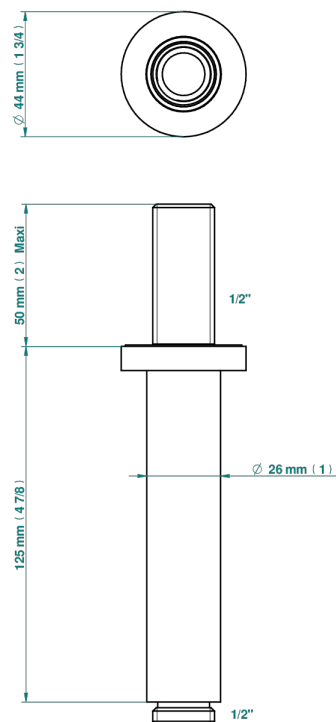

METAMORPHOSE, CARBONO

G6C-82V

Brazo de ducha vertical 1/2"

52156

31/03/2022

CARACTERÍSTICAS

- Métamorphose, carbono
- Brazo de ducha vertical 1/2"

ACABADOS DISPONIBLES

Bronce claro - D01
Cerámica negra mate - D30
Cobre viejo mate - H07
Cromo - A02
Cromo mate - C02
Dorado - F01

Dorado mate - F07
Dorado pálido - F30
Dorado pálido mate (sin barniz) - F31
Níquel - B01
Níquel mate - C01
Níquel viejo - H28

Pvd umber - H66
Pvd umber mate - H67