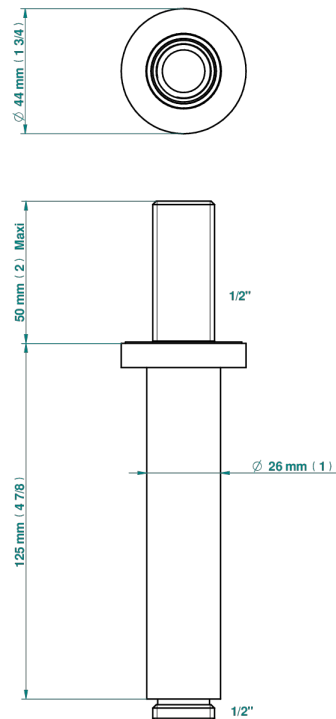

# METAMORPHOSE A MANETTES

G6B-82V

Bras vertical pour pomme de douche 1/2"

52156

31/03/2022

## CARACTÉRISTIQUES

- Adapté à tout type de pomme de Ø200 à 400 mm
- Alimentation 1/2"

Vieux cuivre rouge mat - H07  
Vieux nickel - H28