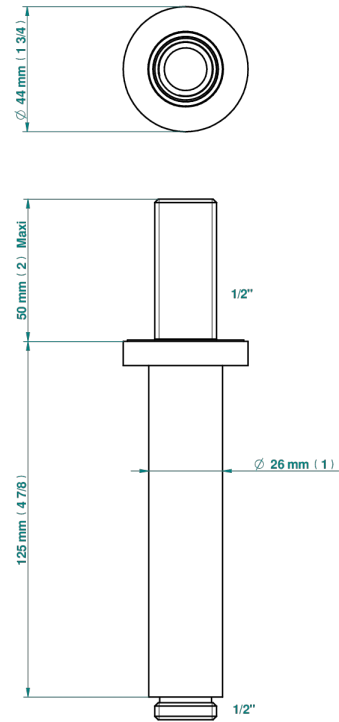

METAMORPHOSE MIT HEBEL

G6B-82V

Brausearm 1/2" zur Deckenmontage

THG[®]
PARIS

52156

31/03/2022

EIGENSCHAFTEN

- Métamorphose mit Hebel
- Brausearm 1/2" zur Deckenmontage

VERFÜGBARE OBERFLÄCHEN

Altnickel - H28
Blassgold - F30
Blassgold matt unlackiert - F31
Bronze hell - D01
Chrom - A02
Chrom matt - C02

Gold - F01
Gold matt - F07
Kupfer altrot matt lackiert - H07
Mattschwarz keramik - D30
Nickel matt - C01
Pvd blush - H62