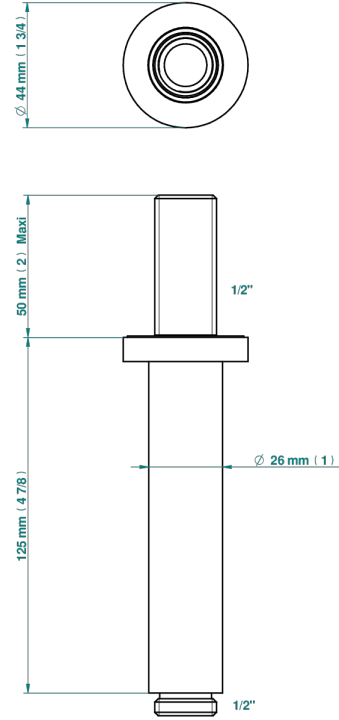

METAMORPHOSE A MANETTES

G6B-82V

Bras vertical pour pomme de douche 1/2"

52156

31/03/2022

CARACTÉRISTIQUES

- Adapté à tout type de pomme de Ø200 à 400 mm
- Alimentation 1/2"

FINITIONS DISPONIBLES

Bronze clair - D01
Chromé - A02
Chromé mat - C02
Doré brillant - F01
Doré mat - F07
Nickel brillant - B01

Nickel mat - C01
Noir mat céramique - D30
Or pâle - F30
Or pâle mat - F31
Pvd blush - H62
Pvd blush mat - H60

Vieux cuivre rouge mat - H07
Vieux nickel - H28